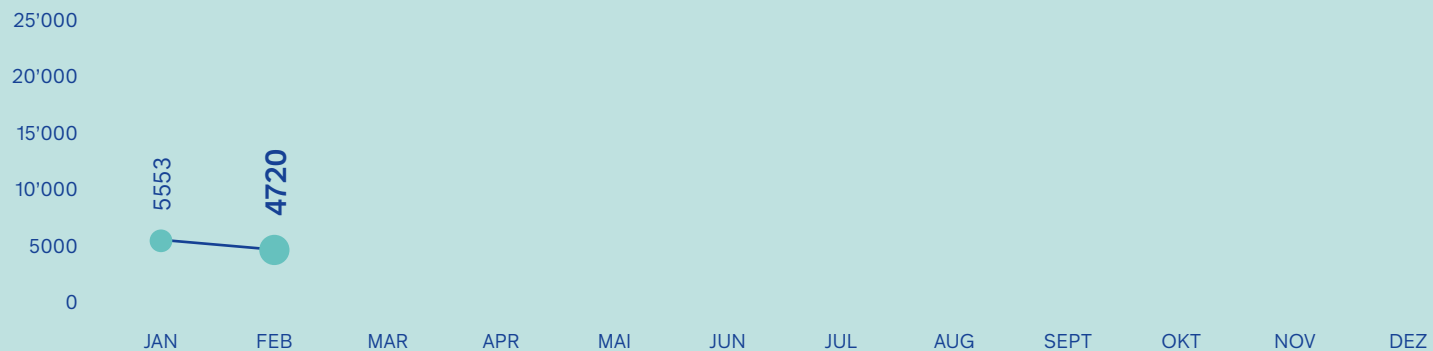

Verkehrszahlen Februar 2021

PASSAGIERE

192'558

-90.4% gegenüber Vorjahr

FLUGBEWEGUNGEN

4720

-74.7% gegenüber Vorjahr

FRACHT

28'602t

-17.6% gegenüber Vorjahr