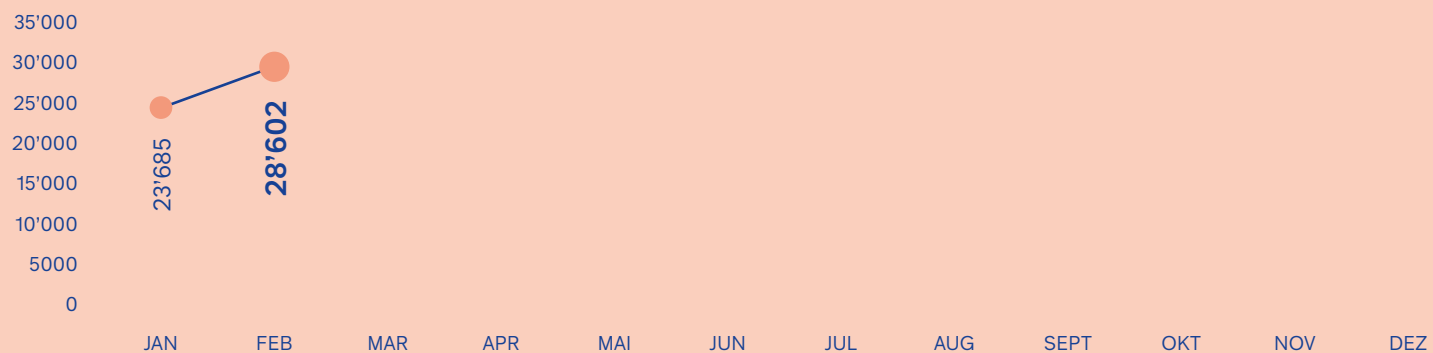

Verkehrszahlen Februar 2021

PASSAGIERE

192'558

-90.4% gegenüber Vorjahr

FLUGBEWEGUNGEN

4720

-74.7% gegenüber Vorjahr

FRACHT

28'602t

-17.6% gegenüber Vorjahr