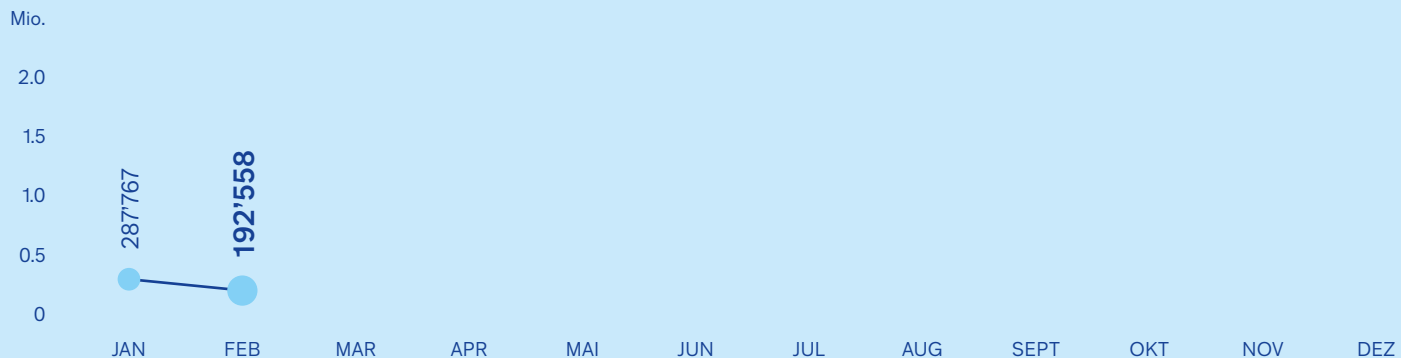

Verkehrszahlen Februar 2021

PASSAGIERE

192'558

-90.4% gegenüber Vorjahr

FLUGBEWEGUNGEN

4720

-74.7% gegenüber Vorjahr

FRACHT

28'602t

-17.6% gegenüber Vorjahr